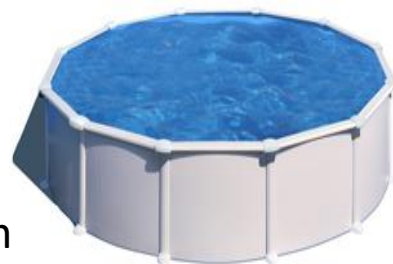

SERIE ATLANTIS

Ø 350 x 132 cm

Référence	KITPR358
Description	Piscine ronde acier blanc
Structure	Acier
Dimension extérieur	Ø 370 x 132 cm
Dimension Interne	Ø 350 x 132 cm
Volume	Ø 350 x 117 cm
Surface de baignade	9,62 m ²
Hauteur ligne d'eau	117 cm
Espace nécessaire	400 x 400 cm

Codice articolo	KITPR358
Descrizione	Piscina rotonda, parete acciaio, colore bianco
Struttura	Acciaio
Dimensione esterna	Ø 370 x 132 cm
Dimensione interna	Ø 350 x 132 cm
Volume	Ø 350 x 117 cm
Superficie di nuoto	9,62 m ²
Altezza linea Dell'acqua	117 cm
Spazio necessario	400 x 400 cm

Structure Struttura

Acier – 45/100 - aspect acier blanc
Acciaio – 45/100 – Finitura acciaio bianco

Liner Liner

PVC – bleu – 40/100
PVC – Blu – 40/100

Poteaux Profili

Margelles : 8: 150x1330mm
Poteaux verticaux: 8
Profili superiori: 15: 150x1330mm
Supporti verticali: 12

Skimmer Skimmer

Couleur: Blanc
Colore: Bianco

Échelle Scala

Échelle sécurité
2x3 Marches
Scala di sicurezza 2x3 Gradini

Tapis Tappeto fondo

Polyéthylène
Polietilene

DESIGNED,
MACHINED
AND
ASSEMBLED
IN EU

2/3 personnes persone